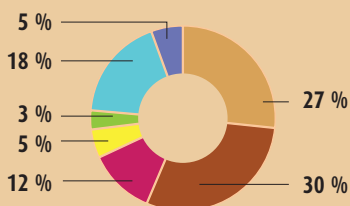

Arbeitsgemeinschaft der
Thüringer Handwerkskammern
Fischmarkt 13
99084 Erfurt

Das Thüringer Handwerk in Zahlen

1. Halbjahr

2022

Gesamtübersicht Stand 30. Juni 2022

Eingetragene Betriebe	29.898
davon Anlage A	21.610
Anlage B1	5.278
Anlage B2	3.010
Beschäftigte im Handwerk (ohne Inhaber und ohne Lehrlinge)	149.500
Lehrlinge im Handwerk	6.225
Abgeschlossene Ausbildungsverträge	1.283
Bestandene Meisterprüfungen	227

Gesamtverteilung nach Branchen in allen Kammerbezirken

Eingetragene Betriebe der Thüringer Handwerkskammern nach Branchen Stand 30. Juni 2022

I. Bau	8.013	27 %
II. Metall/Elektro	8.902	30 %
III. Holz	3.455	12 %
IV. Bekleidung	1.484	5 %
V. Nahrung	1.049	3 %
VI. Gesundheit	5.343	18 %
VII. Glas, Papier, Sonstige	1.652	5 %