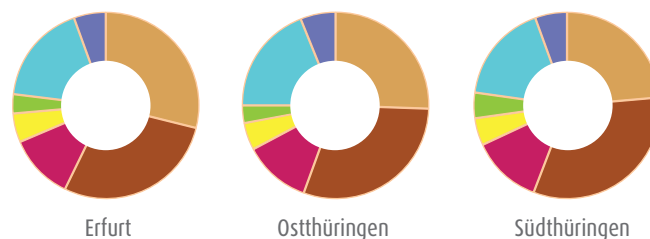

Arbeitsgemeinschaft der
Thüringer Handwerkskammern
Fischmarkt 13
99084 Erfurt

Das Thüringer Handwerk in Zahlen

1. Halbjahr

2022

Gesamtübersicht Stand 30. Juni 2022

Eingetragene Betriebe	29.898
davon Anlage A	21.610
Anlage B1	5.278
Anlage B2	3.010
Beschäftigte im Handwerk (ohne Inhaber und ohne Lehrlinge)	149.500
Lehrlinge im Handwerk	6.225
Abgeschlossene Ausbildungsverträge	1.283
Bestandene Meisterprüfungen	227

Gesamtverteilung nach Branchen in allen Kammerbezirken

Eingetragene Betriebe der Thüringer Handwerkskammern nach Branchen Stand 30. Juni 2022

I. Bau	8.013	27 %
II. Metall/Elektro	8.902	30 %
III. Holz	3.455	12 %
IV. Bekleidung	1.484	5 %
V. Nahrung	1.049	3 %
VI. Gesundheit	5.343	18 %
VII. Glas, Papier, Sonstige	1.652	5 %

Prozentzahlen gerundet

eingetragene Betriebe Stand 30. Juni 2022

Handwerkskammer ...	2020	30.6. 2021	2021	30.6. 2022
Erfurt	14.033	14.039	14.040	14.027
für Ostthüringen	9.387	9.360	9.355	9.330
Südthüringen	6.465	6.499	6.519	6.541
Gesamt	29.885	29.898	29.914	29.898