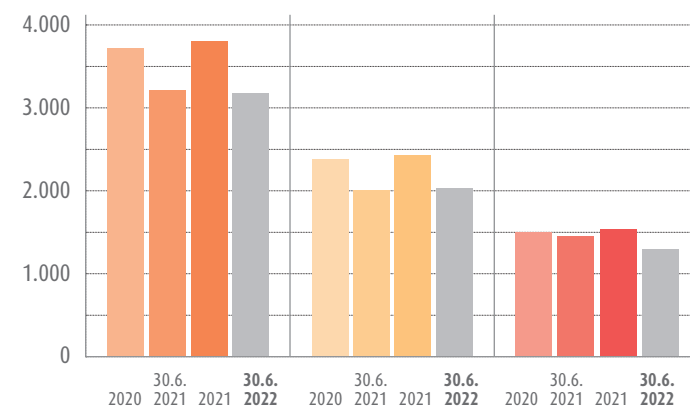

Lehrlinge im Handwerk Stand 30. Juni 2022

Handwerkskammer ...	2020	30.6. 2021	2021	30.6. 2022
Erfurt	3.728	3.216	3.809	3.190
für Ostthüringen	2.038	1.726	2.081	1.739
Südthüringen	1.504	1.451	1.540	1.296
Gesamt	7.270	6.393	7.430	6.225