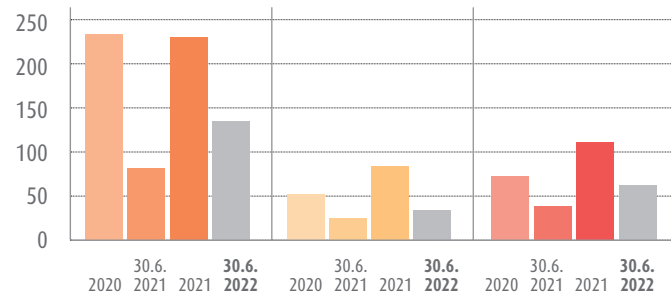

abgeschlossene Ausbildungsverträge Stand 30. Juni 2022

Handwerkskammer ...	2020	30.6. 2021	2021	30.6. 2022
Erfurt	1.522	722	1.350	679
für Ostthüringen	758	323	755	331
Südthüringen	564	301	571	273
Gesamt	2.844	1.346	2.676	1.283

Bestandene Meisterprüfungen Stand 30. Juni 2022

Handwerkskammer ...	2020	30.6. 2021	2021	30.6. 2022
Erfurt	233	82	230	135
für Ostthüringen	53	26	85	35
Südthüringen	73	39	111	63
Gesamt	359	147	426	227

Handwerkskammer Erfurt