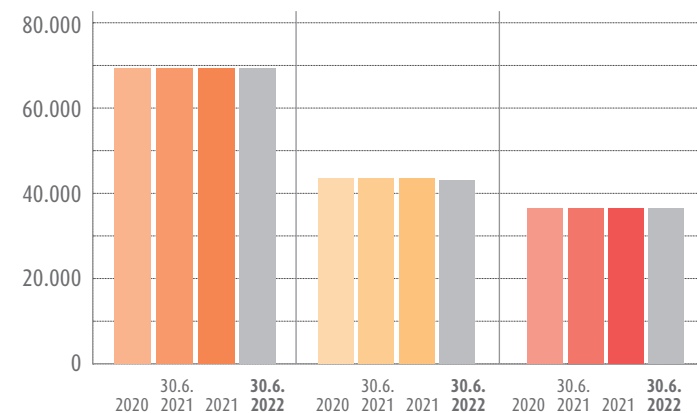

Beschäftigte im Handwerk* Stand 30. Juni 2022

Handwerkskammer ...	2020	30.6. 2021	2021	30.6. 2022
Erfurt	69.500	69.500	69.500	69.500
für Ostthüringen	44.000	44.000	44.000	43.500
Südthüringen	36.500	36.500	36.500	36.500
Gesamt	150.000	150.000	150.000	149.500

* Ohne Inhaber, ohne Lehrlinge – Zahlen basieren nicht auf Zahlungen, sondern auf handwerksinterner Statistik.