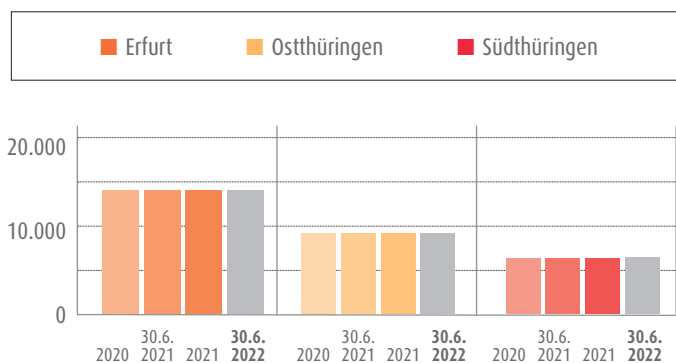

eingetragene Betriebe Stand 30. Juni 2022

Handwerkskammer ...	2020	30.6. 2021	2021	30.6. 2022
Erfurt	14.033	14.039	14.040	14.027
für Ostthüringen	9.387	9.360	9.355	9.330
Südthüringen	6.465	6.499	6.519	6.541
Gesamt	29.885	29.898	29.914	29.898